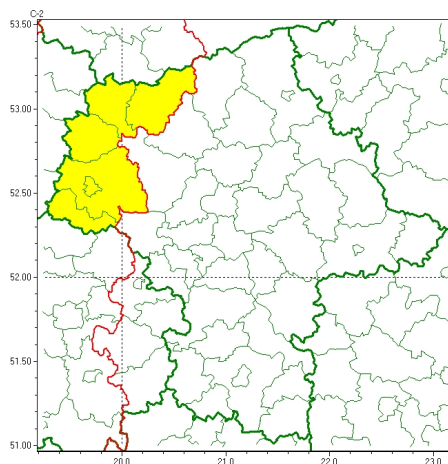

### Zasięg ostrzeżeń w województwie

Przymrozki  
2026-03-31 11:52

**WOJEWÓDZTWO MAZOWIECKIE**  
**OSTRZEŻENIA METEOROLOGICZNE ZBIORCZO NR 83**  
**WYKAZ OBOWIĄZUJĄCYCH OSTRZEŻEŃ**  
**o godz. 11:52 dnia 31.03.2026**

Zjawisko/Stoień zagrożenia	Przymrozki/1
Obszar (w nawiasie numer ostrzeżenia dla powiatu)	powiaty: gostyniński(29), mławski(33), Płock(30), płocki(30), sierpecki(33), żuromiński(33)
Ważność	od godz. 01:00 dnia 01.04.2026 do godz. 07:00 dnia 01.04.2026
Prawdopodobieństwo	75%
Przebieg	Prognozowany jest spadek temperatury powietrza lokalnie do około -1°C, przy gruncie do -3°C.
SMS	IMGW-PIB OSTRZEGA: PRZYMROZKI/1 mazowieckie (6 powiatów) od 01:00/01.04 do 07:00/01.04.2026 temp. min. lokalnie -1 st., przy gruncie -3 st. Dotyczy powiatów: gostyniński, mławski, Płock, płocki, sierpecki i żuromiński.
RSO	Woj. mazowieckie (6 powiatów), IMGW-PIB wydał ostrzeżenie pierwszego stopnia o przymrozkach
Uwagi	Brak.