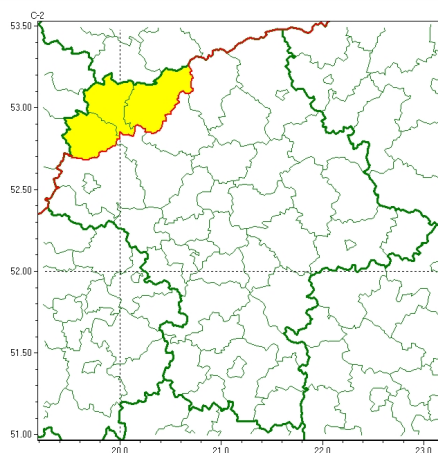

Zasięg ostrzeżeń w województwie

Przymrozki
2026-03-26 11:31

WOJEWÓDZTWO MAZOWIECKIE
OSTRZEŻENIA METEOROLOGICZNE ZBIORCZO NR 78
WYKAZ OBOWIĄZUJĄCYCH OSTRZEŻEŃ
o godz. 11:31 dnia 26.03.2026

Zjawisko/Stopień zagrożenia	Przymrozki/1
Obszar (w nawiasie numer ostrzeżenia dla powiatu)	powiaty: mławski(29), sierpecki(29), żuromiński(29)
Ważność	od godz. 22:00 dnia 26.03.2026 do godz. 07:00 dnia 27.03.2026
Prawdopodobieństwo	80%
Przebieg	Prognozowany jest spadek temperatury powietrza miejscami do około -1°C , przy gruncie do -3°C .
SMS	IMGW-PIB OSTRZEGA: PRZYMROZKI/1 mazowieckie (3 powiaty) od 22:00/26.03 do 07:00/27.03.2026 temp. min -1 st., przy gruncie -3 st. Dotyczy powiatów: mławski, sierpecki i żuromiński.
RSO	Woj. mazowieckie (3 powiaty), IMGW-PIB wydał ostrzeżenie pierwszego stopnia o przymrozkach
Uwagi	Brak.