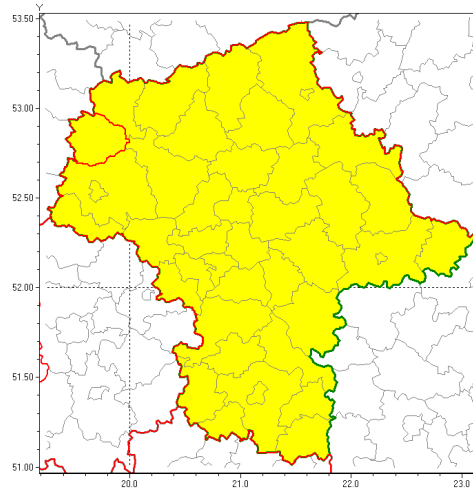

Zasięg ostrzeżenia w województwie

Burze z gradem

Ostrzeżenie meteorologiczne Nr 40

Nazwa biura	IMGW-PIB Centralne Biuro Prognoz Meteorologicznych w Warszawie
Zjawisko/stopień zagrożenia	Burze z gradem/ 1
Obszar	województwo mazowieckie powiat sierpecki
Ważność	od godz. 13:00 dnia 07.06.2019 do godz. 22:00 dnia 07.06.2019
Przebieg	Prognozuje się wystąpienie burz z opadami deszczu miejscami od 20 mm do 30 mm, lokalnie do 40 mm oraz porywami wiatru do 90 km/h. Miejscami może liwy grad.
Prawdopodobieństwo wystąpienia zjawiska(%)	80%
Uwagi	Brak.
Dyrektor synoptyk IMGW-PIB	Ewa Łapińska
Godzina i data wydania	godz. 08:58 dnia 07.06.2019
SMS	IMGW-PIB OSTRZEŻA: BURZE Z GRADEM/1 mazowieckie/sierpecki od 13:00/07.06 do 22:00/07.06.2019 deszcz 40 mm, porywy 90 km/h, grad.