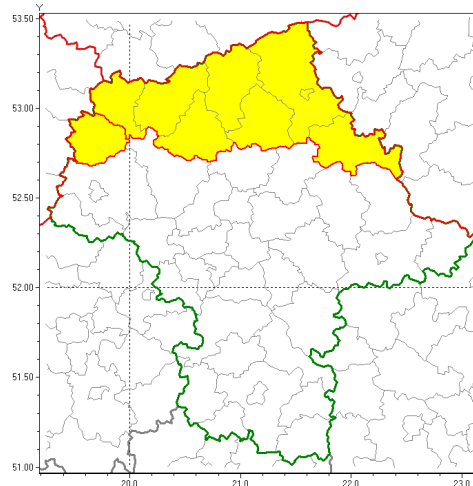

Zasięg ostrzeżenia w województwie

Silny wiatr

**Ostrzeżenie meteorologiczne Nr 29**

<b>Nazwa biura</b>	IMGW-PIB Centralne Biuro Prognoz Meteorologicznych w Warszawie
<b>Zjawisko/stopień zagrożenia</b>	Silny wiatr/ 1
<b>Obszar</b>	województwo mazowieckie <b>powiat sierpecki</b>
<b>Ważność</b>	od godz. 09:00 dnia 24.04.2019 do godz. 20:00 dnia 24.04.2019
<b>Przebieg</b>	Przewiduje się wystąpienie miejscami silnego wiatru o średniej prędkości od 20 km/h do 35 km/h, w porywach do 75 km/h z południowego wschodu
<b>Prawdopodobieństwo wystąpienia zjawiska(%)</b>	70%
<b>Uwagi</b>	Brak.
<b>Dyrektor synoptyk IMGW-PIB</b>	Michał Ogrodnik
<b>Godzina i data wydania</b>	godz. 06:18 dnia 24.04.2019
<b>SMS</b>	IMGW-PIB OSTRZEŻA: WIATR/1 mazowieckie/sierpecki od 09:00/24.04 do 20:00/24.04.2019 prędkość do 35 km/h, porywy do 75 km/h, SE.